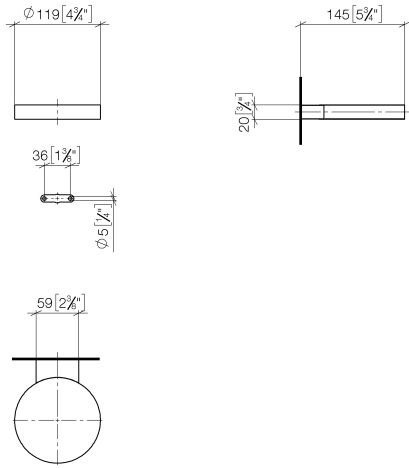

83 410 979

- largeur 120 mm
- hauteur 20 mm
- saillie 145 mm

S'adapte aux gammes suivantes : MADISON, MEM, TARA, CL.1, LISSÉ, VAIA, META, CYO

	Chrome	83 410 979-00
	Platine brossé	83 410 979-06
	Platine	83 410 979-08
	Laiton (Or 23cts)	83 410 979-09
	Dark Chrome	83 410 979-19
	Or clair	83 410 979-26
	Or clair brossé	83 410 979-27
	Laiton brossé (Or 23cts)	83 410 979-28
	Noir mat	83 410 979-33
	Bronze brossé	83 410 979-42
	Champagne brossé (Or 22cts)	83 410 979-46
	Champagne (Or 22cts)	83 410 979-47
	Chrome brossé	83 410 979-93
	Dark Platinum brossé	83 410 979-99

83 410 979

mm [inches]

83 410 979

Les pièces pour les
autres finitions
peuvent être
trouvées ici : Platine
brossé

Liste des pièces de rechange

N°	Article Numéro	Désignation	Fréquence de montage	Délai de livraison
1	08 17 97 570-00	coupelle	1	10
2	09 31 11 002 90	tige	1	2
3	08 17 30 502-00	patte de fixation	1	10
4	09 30 30 080 90	vis	2	2
5	05 30 31 025 00 90	set de fixation	1	2
6	09 17 20 030 90	patte de fixation	1	2