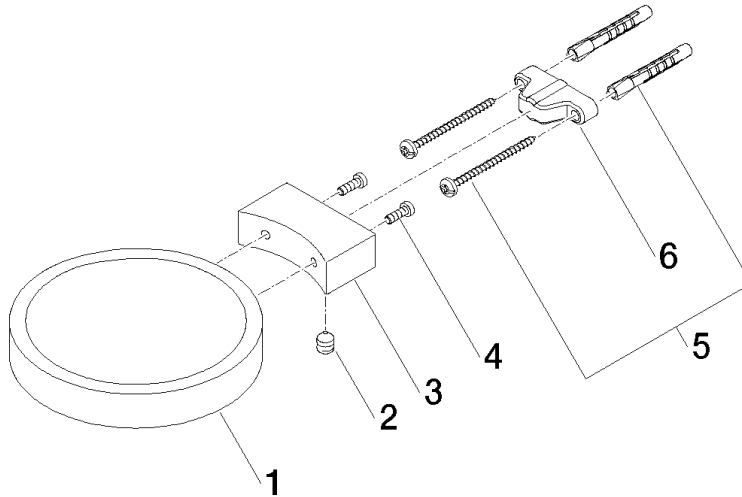

83 410 979

- largeur 120 mm
- hauteur 20 mm
- saillie 145 mm

S'adapte aux gammes suivantes : MADISON, MEM, TARA, CL.1, LISSÉ, VAIA, META, CYO

	Chrome	83 410 979-00
	Platine brossé	83 410 979-06
	Platine	83 410 979-08
	Laiton (Or 23cts)	83 410 979-09
	Dark Chrome	83 410 979-19
	Or clair	83 410 979-26
	Or clair brossé	83 410 979-27
	Laiton brossé (Or 23cts)	83 410 979-28
	Noir mat	83 410 979-33
	Bronze brossé	83 410 979-42
	Champagne brossé (Or 22cts)	83 410 979-46
	Champagne (Or 22cts)	83 410 979-47
	Chrome brossé	83 410 979-93
	Dark Platinum brossé	83 410 979-99

83 410 979

mm [inches]

83 410 979

Les pièces pour les
autres finitions
peuvent être
trouvées ici : Platine
brossé

Liste des pièces de rechange

N°	Article Numéro	Désignation	Fréquence de montage	Délai de livraison
1	08 17 97 570-00	coupelle	1	10
2	09 31 11 002 90	tige	1	2
3	08 17 30 502-00	patte de fixation	1	10
4	09 30 30 080 90	vis	2	2
5	05 30 31 025 00 90	set de fixation	1	2
6	09 17 20 030 90	patte de fixation	1	2